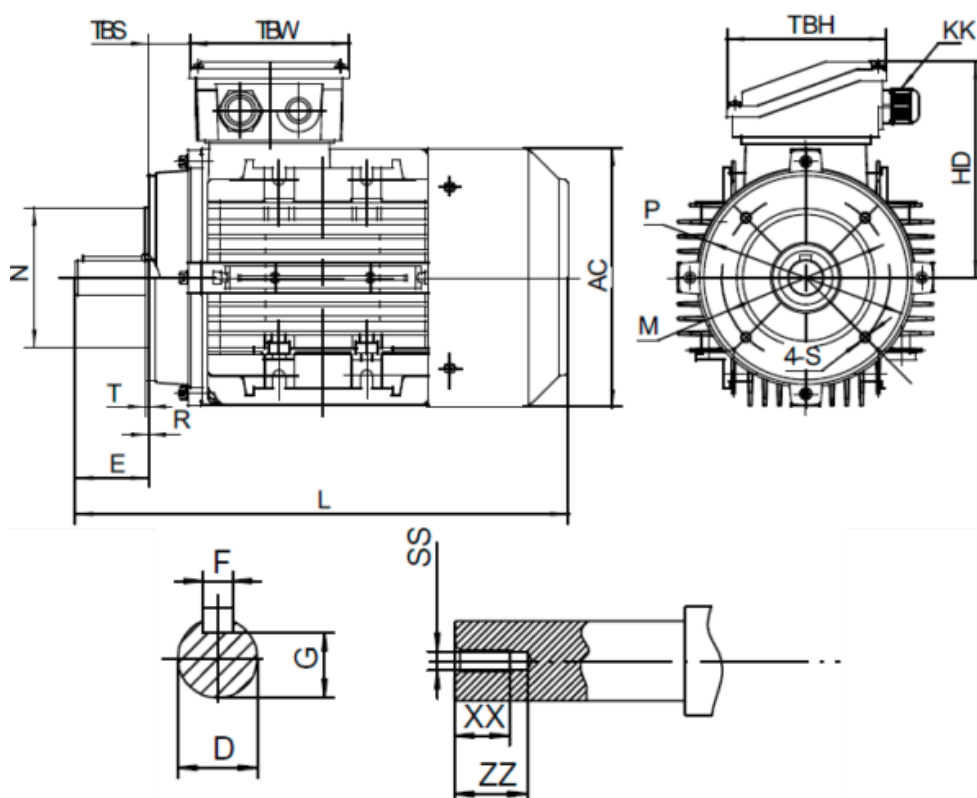

Varenummer: 2518009202250140

Beskrivelse: Kleedrive T3A 132M1-2 9.2kw 2800 o/min UL/CSA
3x400/690V 50 HZ IP55 B14 Eff=82,7%

Mål

AA = 260	L = 460/498	TBH = 118
AC = Ø261	M = Ø165	TBS = 36.5
AD = 323	N = Ø130	TBW = 118
D = Ø38	P = Ø200	XX = 28
E = 80	R = 0	ZZ = 37
F = 10	S = M10	
G = 33	SS = M12	
HD = 191	T = 3.5	